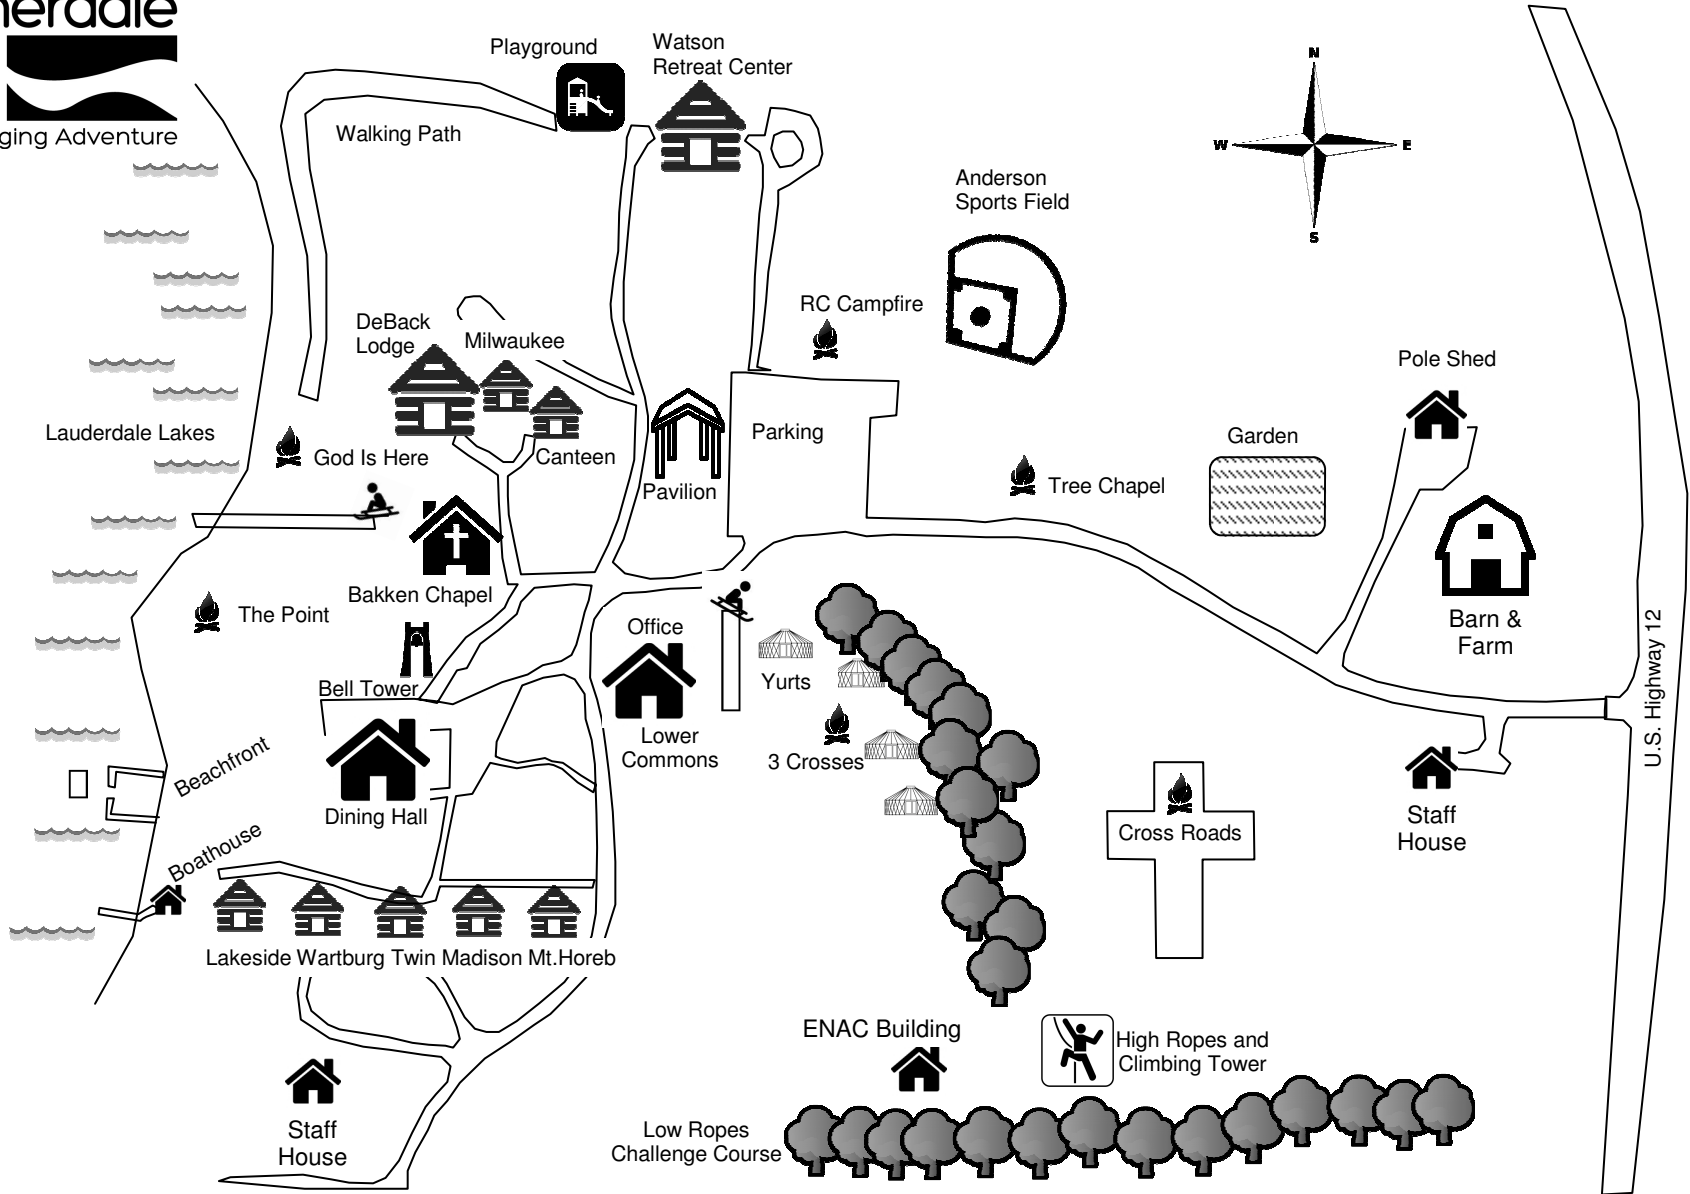

Lutherdale

Camp Map